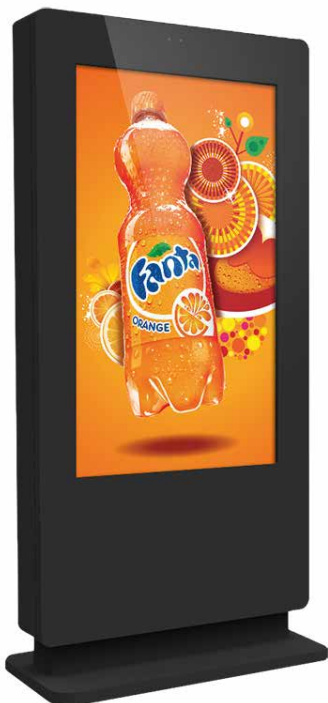

# TOTEM MC DESIGN OUTDOOR 84"

## TOTEM IP65 - 1500 cd/m<sup>2</sup>

- Doté d'un panneau haute luminosité 1500 cd/m<sup>2</sup> qui assure un affichage optimal par tous les temps.
- Façade en verre trempé anti-reflet idéale pour une exposition pleine lumière.
- Boîtier robuste en acier qui protège l'écran des dommages extérieurs tels que le vandalisme.
- Étanche à la poussière, il est également capable de résister à toutes les conditions météorologiques grâce à son indice IP65.
- Le totem est conçu pour permettre un accès facile et rapide à l'aide de vérins hydrauliques lorsque l'entretien est nécessaire tout en restant sécurisé.
- Base amovible, si vous le désirez, la base peut être enlevée avant l'installation pour un aspect plus raffiné.

### DIMENSIONS

H. 2480 mm x L. 1320mm x Ep. 560 mm
Poids 265 Kg environ