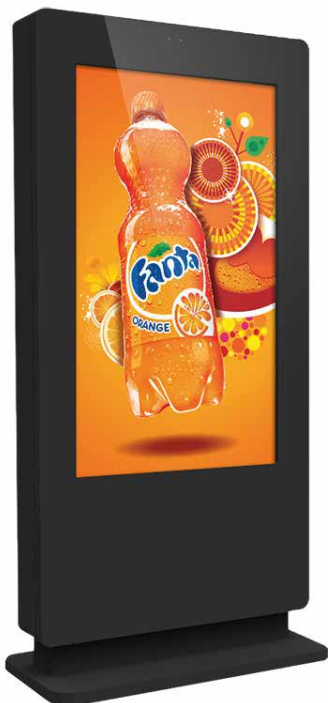

TOTEM MC DESIGN OUTDOOR 75"

TOTEM IP65 - 2500 cd/m²

- Doté d'un panneau haute luminosité 2500 cd/m² qui assure un affichage optimal par tous les temps.
- Façade en verre trempé anti-reflet idéale pour une exposition pleine lumière.
- Boîtier robuste en acier qui protège l'écran des dommages extérieurs tels que le vandalisme.
- Étanche à la poussière, il est également capable de résister à toutes les conditions météorologiques grâce à son indice IP65.
- Le totem est conçu pour permettre un accès facile et rapide à l'aide de vérins hydrauliques lorsque l'entretien est nécessaire tout en restant sécurisé.
- Base amovible, si vous le désirez, la base peut être enlevée avant l'installation pour un aspect plus raffiné.

ANTI-REFLET

OPTION TACTILE

CARACTERISTIQUES TECHNIQUES

SPÉCIFICATIONS ÉCRAN

Type	75" format 16:9
Résolution	FULL HD 1080 x 1920
Luminosité	2500 cd/m ²
Taux de contraste	8000 : 1
Angle de vision	178°
Dimensions affichage	928 x 1650 mm
Consommation	850 W
Ecran tactile	en option

DIMENSIONS

H.	2300 mm x L. 1180 mm x Ep. 235 mm
Poids	235 Kg environ

SPÉCIFICATIONS PC

Processeur	Processeur Intel Core i3 / i5
Système d'exploitation	Windows 10 IoT Enterprise
RAM	DDR3 4Go / 8Go
Mémoire Flash	SSD 120Go / 240Go
Puce graphique	Intel HD Graphics 5500 / Intel Iris Plus 640
Consommation moyenne	65 W
Wifi	en option
Bluetooth	en option