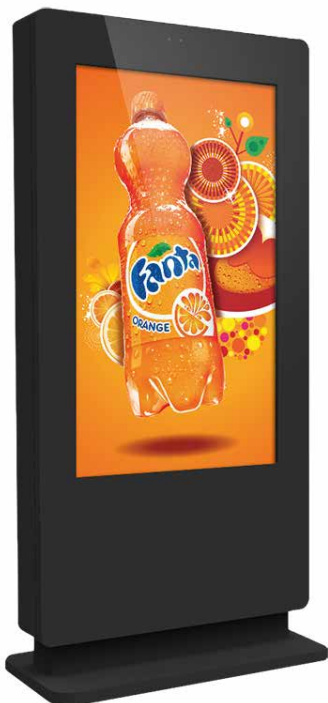

TOTEM MC DESIGN OUTDOOR 65"

TOTEM IP65 - 2500 cd/m²

- Doté d'un panneau haute luminosité 2500 cd/m² qui assure un affichage optimal par tous les temps.
- Façade en verre trempé anti-reflet idéale pour une exposition pleine lumière.
- Boîtier robuste en acier qui protège l'écran des dommages extérieurs tels que le vandalisme.
- Étanche à la poussière, il est également capable de résister à toutes les conditions météorologiques grâce à son indice IP65.
- Le totem est conçu pour permettre un accès facile et rapide à l'aide de vérins hydrauliques lorsque l'entretien est nécessaire tout en restant sécurisé.
- Base amovible, si vous le désirez, la base peut être enlevée avant l'installation pour un aspect plus raffiné.

ANTI-REFLET

OPTION TACTILE

CARACTERISTIQUES TECHNIQUES

SPÉCIFICATIONS ÉCRAN

Type	65" format 16:9
Résolution	FULL HD 1080 x 1920
Luminosité	2500 cd/m ²
Taux de contraste	8000 : 1
Angle de vision	178°
Dimensions affichage	803.5 x 1428 mm
Consommation	550 W
Ecran tactile	en option

DIMENSIONS

H.	2150 mm x L. 1050 mm x Ep. 230 mm
Poids	190 Kg environ

SPÉCIFICATIONS PC

Processeur	Processeur Intel Core i3 / i5
Système d'exploitation	Windows 10 IoT Enterprise
RAM	DDR3 4Go / 8Go
Mémoire Flash	SSD 120Go / 240Go
Puce graphique	Intel HD Graphics 5500 / Intel Iris Plus 640
Consommation moyenne	65 W
Wifi	en option
Bluetooth	en option