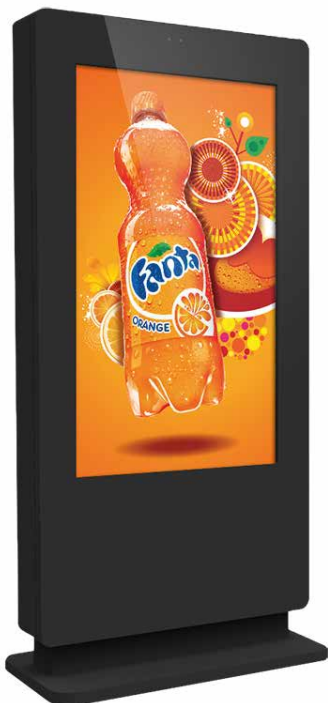

TOTEM MC DESIGN OUTDOOR 55"

TOTEM IP65 - 2500 cd/m²

- Doté d'un panneau haute luminosité 2500 cd/m² qui assure un affichage optimal par tous les temps.
- Façade en verre trempé anti-reflet idéale pour une exposition pleine lumière.
- Boîtier robuste en acier qui protège l'écran des dommages extérieurs tels que le vandalisme.
- Étanche à la poussière, il est également capable de résister à toutes les conditions météorologiques grâce à son indice IP65.
- Le totem est conçu pour permettre un accès facile et rapide à l'aide de vérins hydrauliques lorsque l'entretien est nécessaire tout en restant sécurisé.
- Base amovible, si vous le désirez, la base peut être enlevée avant l'installation pour un aspect plus raffiné.

ANTI-REFLET

OPTION TACTILE

CARACTERISTIQUES TECHNIQUES

SPÉCIFICATIONS ÉCRAN

Type	55" format 16:9
Résolution	FULL HD 1080 x 1920
Luminosité	2500 cd/m ²
Taux de contraste	8000 : 1
Angle de vision	178°
Dimensions affichage	686 x 1215 mm
Consommation	580 W
Ecran tactile	en option