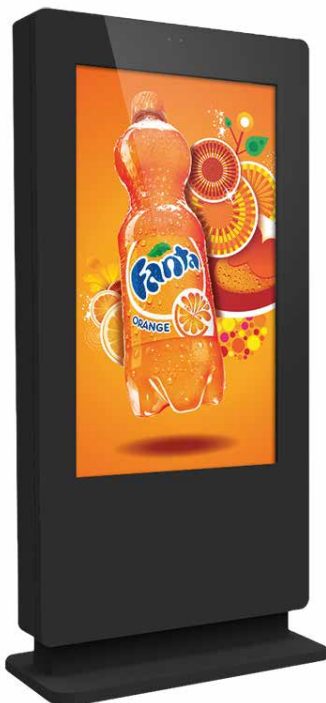

TOTEM MC DESIGN OUTDOOR 43"

TOTEM IP65 - 2500 cd/m²

- Doté d'un panneau haute luminosité 2500 cd/m² qui assure un affichage optimal par tous les temps.
- Façade en verre trempé anti-reflet idéale pour une exposition pleine lumière.
- Boîtier robuste en acier qui protège l'écran des dommages extérieurs tels que le vandalisme.
- Étanche à la poussière, il est également capable de résister à toutes les conditions météorologiques grâce à son indice IP65.
- Le totem est conçu pour permettre un accès facile et rapide à l'aide de vérins hydrauliques lorsque l'entretien est nécessaire tout en restant sécurisé.
- Base amovible, si vous le désirez, la base peut être enlevée avant l'installation pour un aspect plus raffiné.

ANTI-REFLET

OPTION TACTILE

CARACTERISTIQUES TECHNIQUES

SPÉCIFICATIONS ÉCRAN

Type	43" format 16:9
Résolution	FULL HD 1080 x 1920
Luminosité	2500 cd/m ² (2500 cd / m ² avec option tactile)
Taux de contraste	8000 : 1
Angle de vision	178°
Dimensions affichage	529 x 941 mm
Consommation	TDB
Ecran tactile	en option