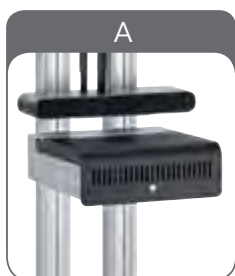

A Accessoires

Connect-it est conçu pour la flexibilité. Le design des tubes permet l'utilisation des accessoires Connect-it pour les solutions de sol et de plafond.

B Installation aisée

Grâce à la plaque de connexion, l'installation peut être facilement réalisée par une seule personne.

C Interface d'écran modulaire

Accessoire parfait pour tout écran.

D Pied de sol/Chariot

La flexibilité est la fonction clé, crée votre propre configuration personnalisée. Différentes bases de socles et de chariots sont disponibles.

E Interface d'écran modulaire

Tous les câbles sont soigneusement dissimulés et facilement accessibles. Les trous pré-coupés spéciaux permettent de guider le câble jusqu'à toute hauteur spécifique.