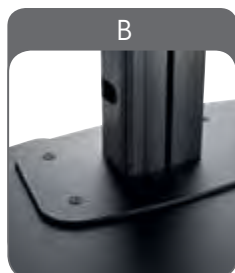

A Accessoires

Connect-it est conçu pour la flexibilité. Le design des tubes permet l'utilisation des accessoires Connect-it pour les solutions de sol et de plafond.

B Installation aisée

Grâce à la plaque de connexion, l'installation peut être facilement réalisée par une seule personne.

C Interface d'écran modulaire

Accessoire parfait pour tout écran.

D Pied de sol/Chariot

La flexibilité est la fonction clé, crée votre propre configuration personnalisée. Différentes bases de socles et de chariots sont disponibles.

E Interface d'écran modulaire

Tous les câbles sont soigneusement dissimulés et facilement accessibles. Les trous pré-coupés spéciaux permettent de guider le câble jusqu'à toute hauteur spécifique.