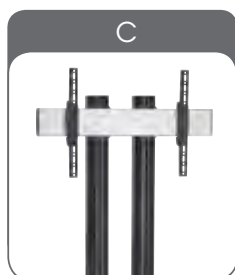

## Chariots et pieds de sol

La flexibilité est la fonction clé du chariot Connect-it et le pied de sol, d'une solution simple à une solution multiple imaginable. Créer un pied/chariot de vidéo conférence est aisé avec les composants standard et le large éventail d'accessoires. Connect-it sol vous permet de créer votre propre configuration personnalisée. La longueur du tube en combinaison avec le poids et VESA des écrans conduisent à la solution Connect-it sol parfaite.

### Caractéristiques clés

- Système modulaire flexible
- Fixation de plusieurs écrans avec composants standard
- Interface modulaire pour une installation parfaite
- Grand espace pour les câbles
- Composants limités, possibilités illimitées

#### A Accessoires

Connect-it est conçu pour la flexibilité. Le design des tubes permet l'utilisation des accessoires Connect-it pour les solutions de sol et de plafond.

#### E Interface d'écran modulaire

Tous les câbles sont soigneusement dissimulés et facilement accessibles. Les trous pré-coupés spéciaux permettent de guider le câble jusqu'à toute hauteur spécifique.