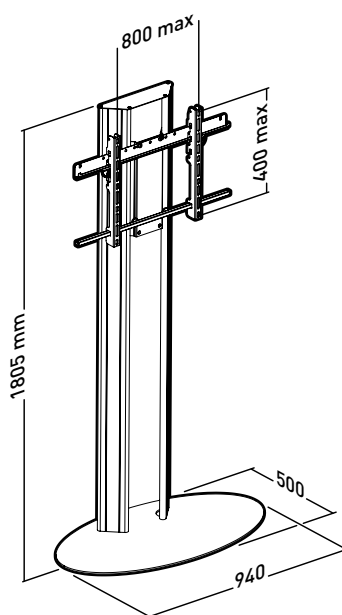

COLONNE SUR SOCLE HAUTEUR 180 CM

70 KG

Ref.	Fixation de l'écran	Couleur	Mobile
201811	Vesa 100 ou Vesa 200	silver	non
201812	Vesa 100 ou Vesa 200	silver	oui
201821	Fixation universelle entraxe 69 cm maxi	silver	non
201822	Fixation universelle entraxe 69 cm maxi	silver	oui
201831	Fixation universelle entraxe 80 cm maxi	silver	non
201832	Fixation universelle entraxe 80 cm maxi	silver	oui
401811	Vesa 100 ou Vesa 200	noir	non
401812	Vesa 100 ou Vesa 200	noir	oui
401821	Fixation universelle entraxe 69 cm maxi	noir	non
401822	Fixation universelle entraxe 69 cm maxi	noir	oui
401831	Fixation universelle entraxe 80 cm maxi	noir	non
401832	Fixation universelle entraxe 80 cm maxi	noir	oui