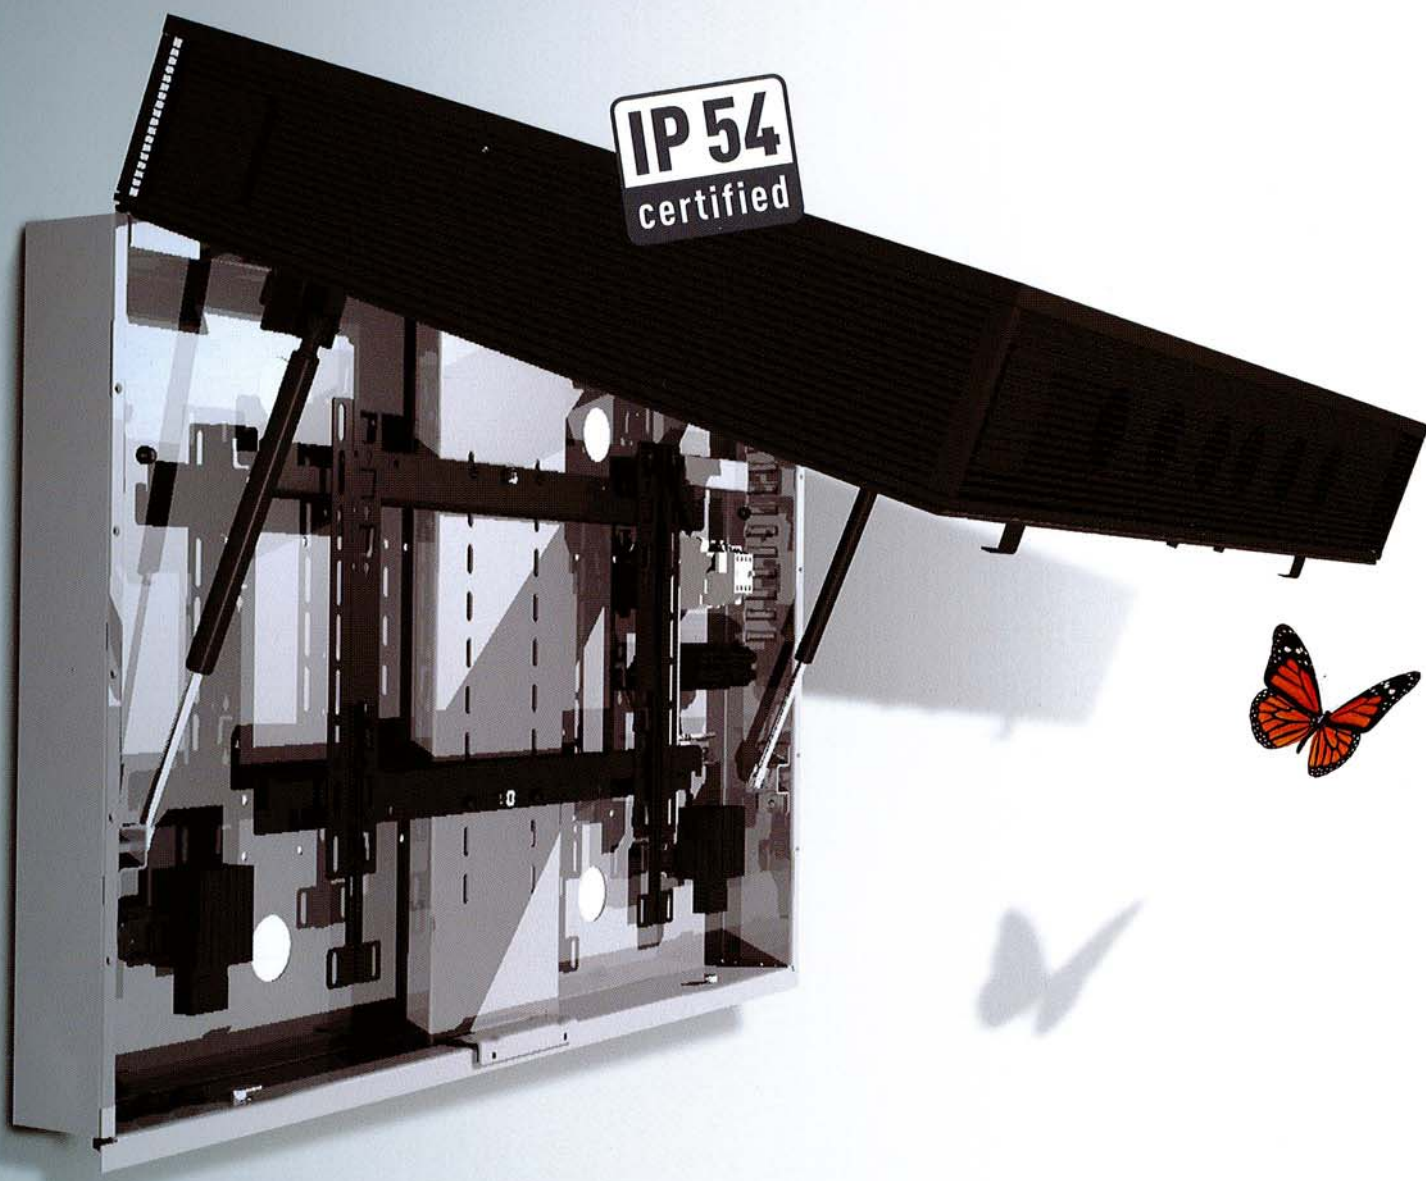

DOOHBOX[®]

Votre diffusion sous très haute protection

ERARD

PRO

ERARD GROUP

Ses performances **INTÉRIEURES** s'apprécient

● ● ● DOOHBOX[®] by ERARD PRO

Une diffusion **tout terrain**

Indoor

Outdoor

Stades

Centres commerciaux

Lycées - Universités

Ses performances **INTÉRIEURES** s'apprécient à l'**EXTÉRIEUR**

● ● ● DOOHBOX® by ERARD PRO

12 caractéristiques qui la rendent unique !

- 1 Disponible en mode portrait ou mode paysage
- 2 Montage de la face avant avec 2 vérins pour une ouverture facile (maintenance aisée par une seule personne)
- 3 Base en acier couleur Silver et face avant en aluminium anodisé (autre couleur pour la base acier en option)
- 4 Verrouillage par 2 serrures
- 5 Étanchéité testée : IP 54
- 6 Air filtré pour une utilisation dans toutes les ambiances
- 7 Circulation d'air assurée par 6 ventilateurs minimum
- 8 Un design épuré au plus près de l'écran
- 9 En standard, montage d'un verre feuilleté anti vandalisme, en option possibilité de monter un verre trempé anti reflet
- 10 Système de masque sur la vitre pour ne laisser apparaître que l'image
- 11 Climatisation ou chauffage en option avec régulation de la température par thermostat
- 12 Intégration possible en option d'un PC, d'un minimac ou d'un player assurant la diffusion du contenu

Centres commerciaux

Lycées - Universités

Aéroports

Stations de ski

Gares

La DOOHBOX® s'adapte à toutes les situations

Sur un mur

Au plafond