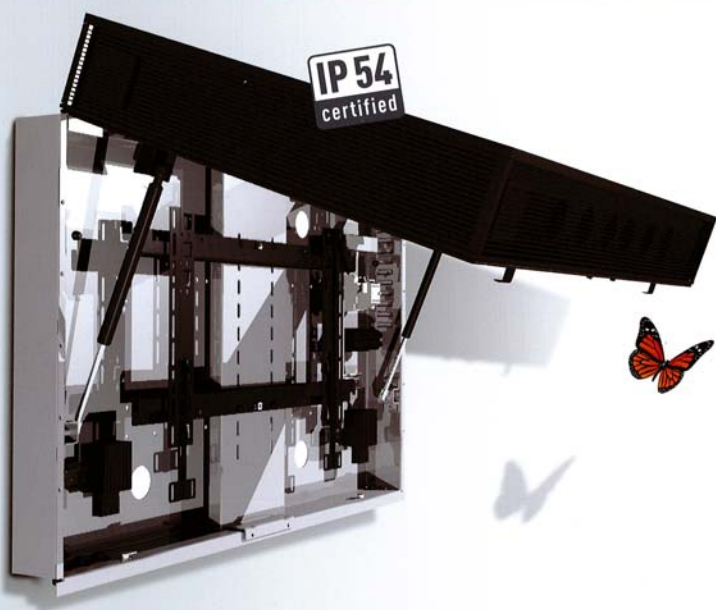

Ses performances **INTÉRIEURES** s'apprécient à l'**EXTÉRIEUR**

● ● ● DOOHBOX® by ERARD PRO

12 caractéristiques qui la rendent unique !

1. 1 Disponible en mode portrait ou mode paysage
2. 2 Montage de la face avant avec 2 vérins pour une ouverture facile (maintenance aisée par une seule personne)
3. 3 Base en acier couleur Silver et face avant en aluminium anodisé (autre couleur pour la base acier en option)
4. 4 Verrouillage par 2 serrures
5. 5 Étanchéité testée : IP 54
6. 6 Air filtré pour une utilisation dans toutes les ambiances
7. 7 Circulation d'air assurée par 6 ventilateurs minimum
8. 8 Un design épuré au plus près de l'écran
9. 9 En standard, montage d'un verre feuilleté anti vandalisme, en option possibilité de monter un verre trempé anti reflet
10. 10 Système de masque sur la vitre pour ne laisser apparaître que l'image
11. 11 Climatisation ou chauffage en option avec régulation de la température par thermostat
12. 12 Intégration possible en option d'un PC, d'un minimac ou d'un player assurant la diffusion du contenu

La DOOHBOX® offre une résistance à toutes épreuves

Climat

Vandalisme

Poussières

Indoor

Outdoor

Une diffusion tout terrain

Stades

Centres commerciaux

Lycées - Universités

Aéroports

Stations de ski

Gares