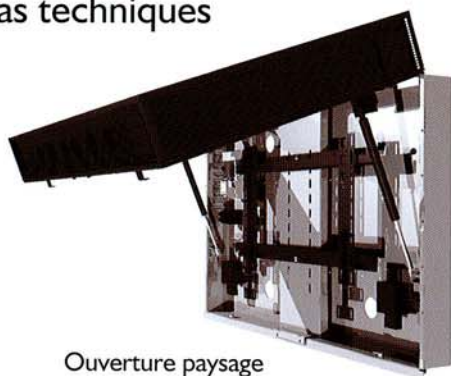

Centres commerciaux

Lycées - Universités

Aéroports

Stations de ski

Gares

La DOOHBOX® s'adapte à toutes les situations

Sur un mur

Au plafond

Au sol

Avec nos solutions de montages multiples sol-plafond-mur, vous êtes sûre de ne pas rater une occasion d'être vu.

Références

Taille d'écran à intégrer	30" - 37"	40" - 46"	50" - 55"	60" - 65"
Référence mode paysage	Doohbox - SH	Doohbox - MH	Doohbox - LH	Doohbox - XLH
Dimensions de la box (mm)	1075x722x260	1286x802x260	1451x909x260	1776x1088x260
Référence mode portrait	Doohbox - SV	Doohbox - MV	Doohbox - LV	Doohbox - XLV
Dimensions de la box (mm)	1075x743x260	1286x823x260	1451x930x260	1776x1109x260

Les dimensions fournies sont celles d'une Doohbox standard sans climatisation.

Schémas techniques

Ouverture paysage

Ouverture portrait

Garantie

5 ans sur les composants mécaniques et 1 an sur les composants électriques.