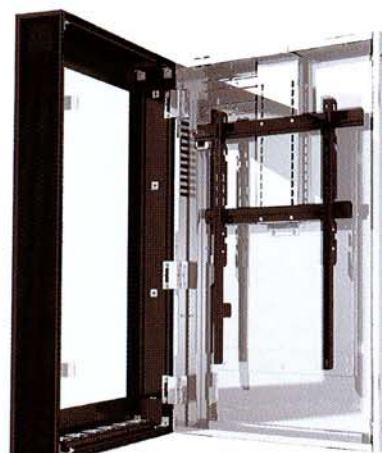

- 1 Disponible en mode portrait ou mode paysage
- 2 Montage de la face avant avec 2 vérins pour une ouverture facile (maintenance aisée par une seule personne)
- 3 Base en acier couleur Silver et face avant en aluminium anodisé (autre couleur pour la base acier en option)
- 4 Verrouillage par 2 serrures
- 5 Étanchéité testée : IP 54
- 6 Air filtré pour une utilisation dans toutes les ambiances
- 7 Circulation d'air assurée par 6 ventilateurs minimum
- 8 Un design épuré au plus près de l'écran
- 9 En standard, montage d'un verre feuilleté anti vandalisme, en option possibilité de monter un verre trempé anti reflet
- 10 Système de masque sur la vitre pour ne laisser apparaître que l'image
- 11 Climatisation ou chauffage en option avec régulation de la température par thermostat
- 12 Intégration possible en option d'un PC, d'un minimac ou d'un player assurant la diffusion du contenu

Centres commerciaux

Lycées - Universités

Aéroports

Stations de ski

Gares

La DOOHBOX® s'adapte à toutes les situations

Sur un mur

Au plafond

Au sol

Avec nos solutions de montages multiples sol-plafond-mur, vous êtes sûre de ne pas rater une occasion d'être vu.

Références

Taille d'écran à intégrer	30" - 37"	40" - 46"	50" - 55"	60" - 65"
Référence mode paysage	Doohbox - SH	Doohbox - MH	Doohbox - LH	Doohbox - XLH
Dimensions de la box (mm)	1075x722x260	1286x802x260	1451x909x260	1776x1088x260
Référence mode portrait	Doohbox - SV	Doohbox - MV	Doohbox - LV	Doohbox - XLV
Dimensions de la box (mm)	1075x743x260	1286x823x260	1451x930x260	1776x1109x260

Les dimensions fournies sont celles d'une Doohbox standard sans climatisation.

Schémas techniques

Ouverture paysage

Ouverture portrait

Garantie

5 ans sur les composants mécaniques et 1 an sur les composants électriques.