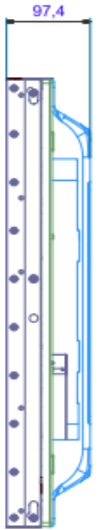

UD46E-B

DRAWINGS

Mur d'images - 16h/7j