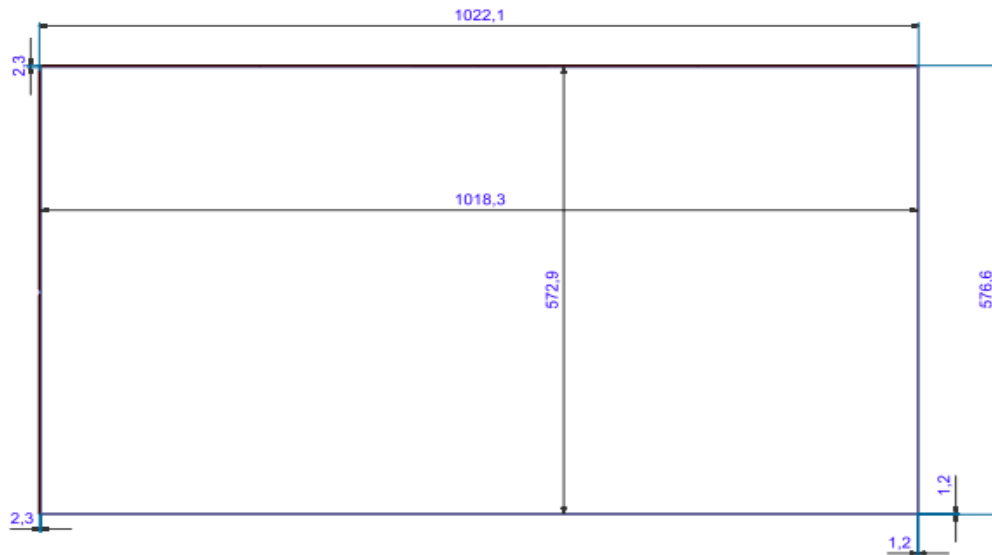

UD46E-B

DRAWINGS

Mur d'images - 16h/7j

THE NEW BUSINESS EXPERIENCE

Les spécifications peuvent être soumises à modification.