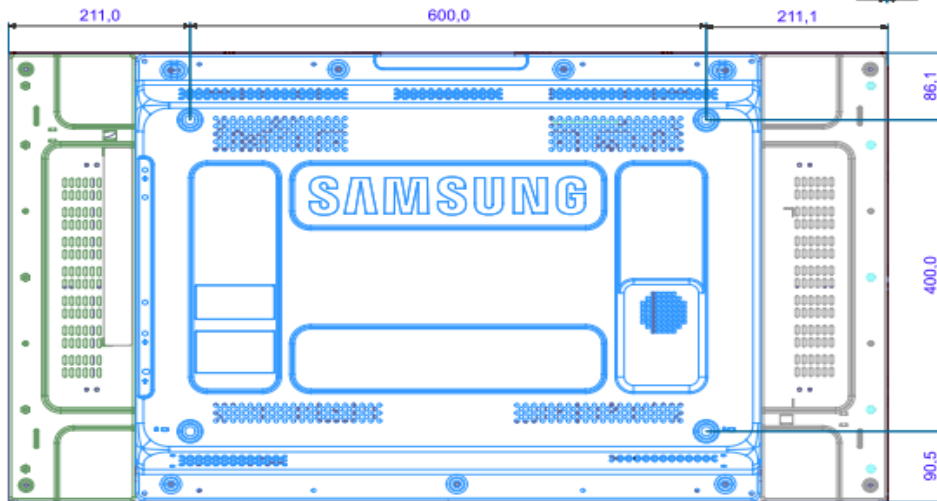

## DRAWINGS

Mur d'images - 16h/7j

THE NEW BUSINESS EXPERIENCE

Les spécifications peuvent être soumises à modification.