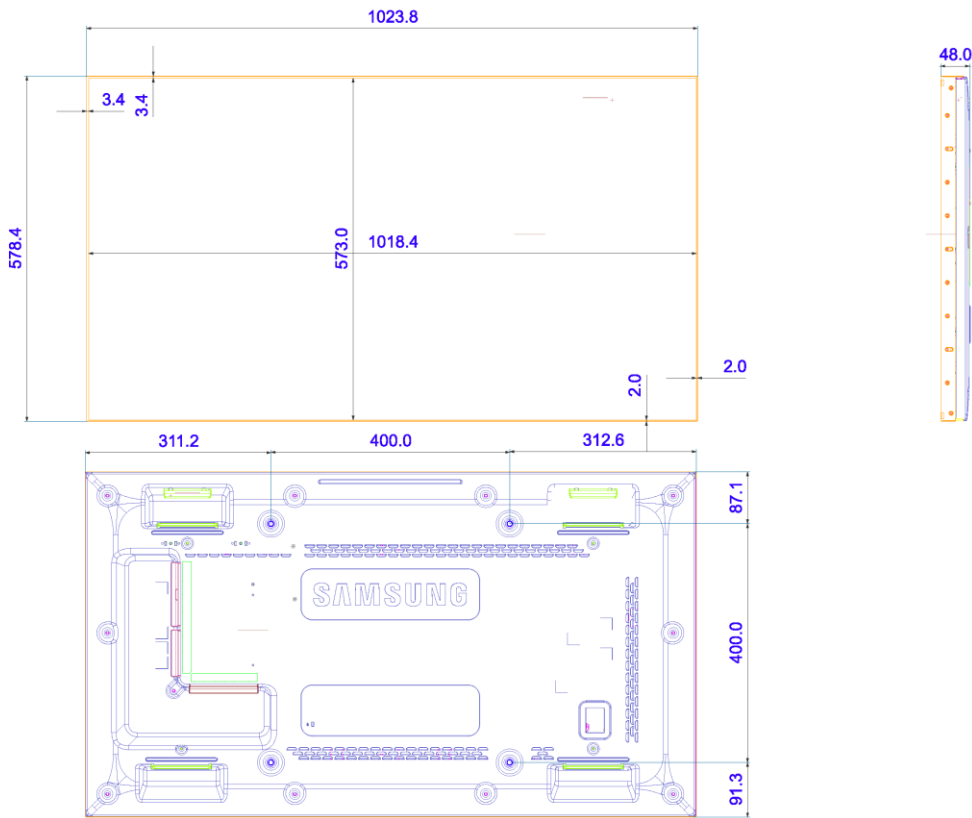

Série UH46F-5 – Murs d'images ultra-fin à usage intensif 24/7

DESSINS TECHNIQUES

NO.	DATE	REVISION	REVISION

LH46UHF5 Mechanical Drawing

NO.	DATE	REVISION	REVISION