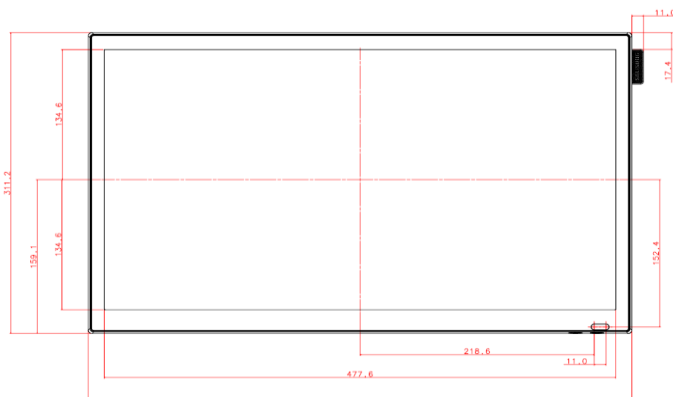

DB22D-T

AFFICHAGE DYNAMIQUE

ACCESSOIRES INCLUS

CONNECTIQUES

PLANS TECHNIQUES

THE NEW BUSINESS EXPERIENCE