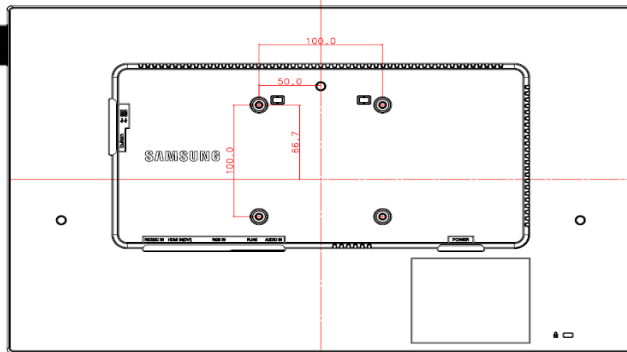

DB22D-T

AFFICHAGE DYNAMIQUE

ACCESSOIRES INCLUS

CONNECTIQUES

PLANS TECHNIQUES

THE NEW BUSINESS EXPERIENCE