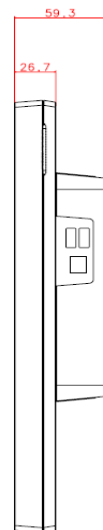

DB22D-T

AFFICHAGE DYNAMIQUE

ACCESSOIRES INCLUS

CONNECTIQUES

PLANS TECHNIQUES