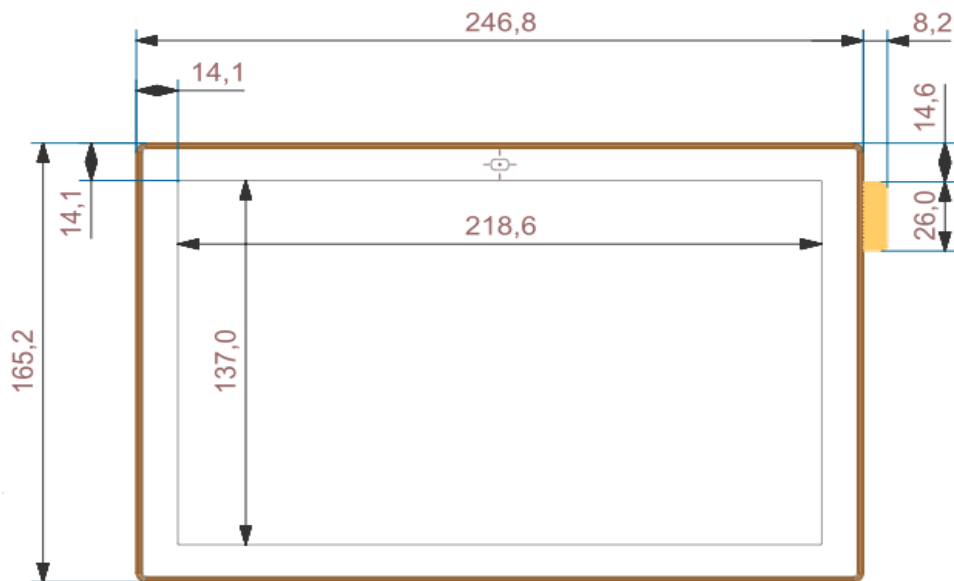

DB10E-T

DRAWINGS

THE NEW BUSINESS EXPERIENCE

SAMSUNG
BUSINESS

Les spécifications peuvent être soumises à modification.

Usage 16h/7j