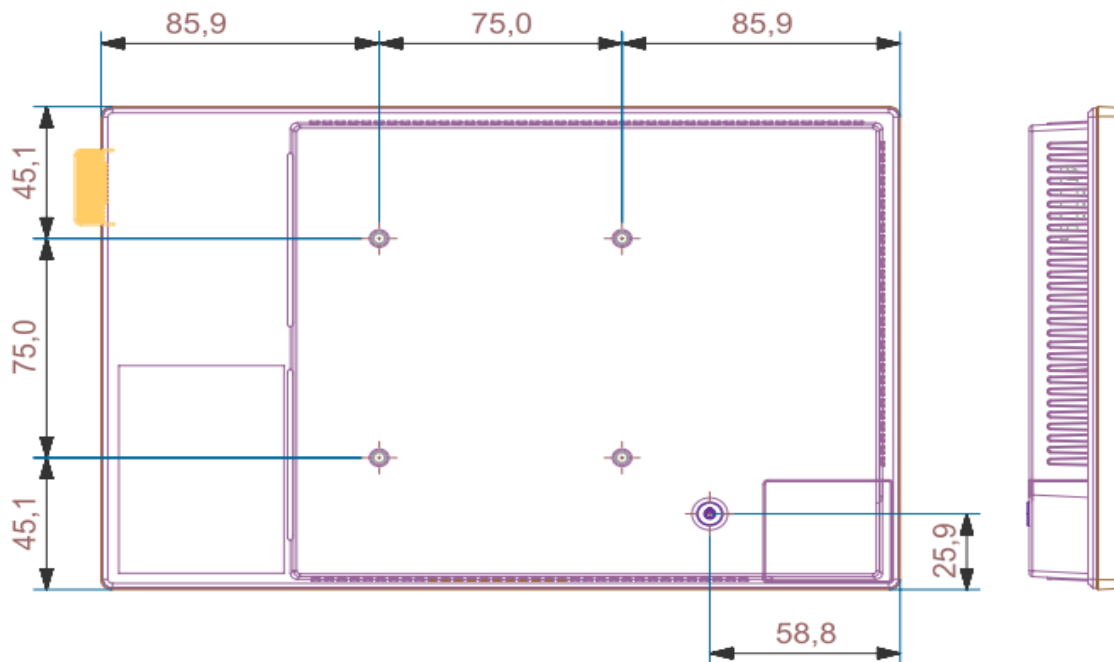

DB10E-T

DRAWINGS

THE NEW BUSINESS EXPERIENCE

SAMSUNG
BUSINESS

Les spécifications peuvent être soumises à modification.

Usage 16h/7j