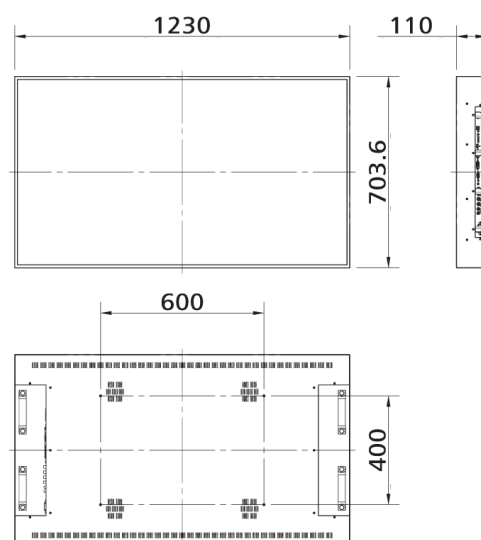

## ECRAN VITRINE HAUTE LUMINOSITE

TAILLE ECRAN

**55"**

MODELE

D557MN

**Dimensions****Caractéristiques****Ecran**

Taille écran	55"
Zone active (mm)	1209.6 x 680.4
Résolution	1920 x 1080
Ratio aspect	16:9
Couleurs	16.7 M
Luminosité (cd/m <sup>2</sup> ; typ.)	2500
Contraste ratio	5000 : 1
Temps de réponse (ms; GTG)	6
Angle de vue (H°/V°)	178° / 178°
Durée de vie (heures)	50.000
Type de retro-éclairage	LED

**Dimensions**

Dimension l x H x P (mm)	1230 x 703.6 x 110
Poids (Kg)	35