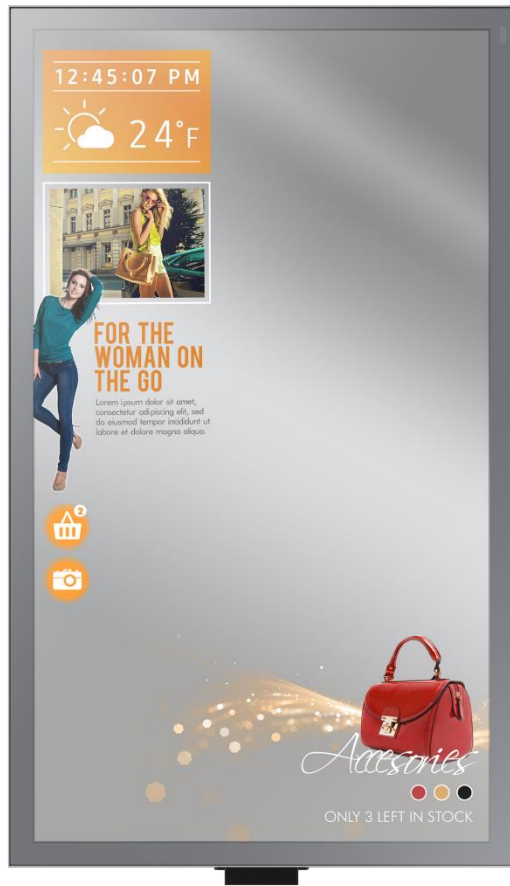

Série MLE - écran miroir pour usage ultra-intensif 24/7

VISUELS