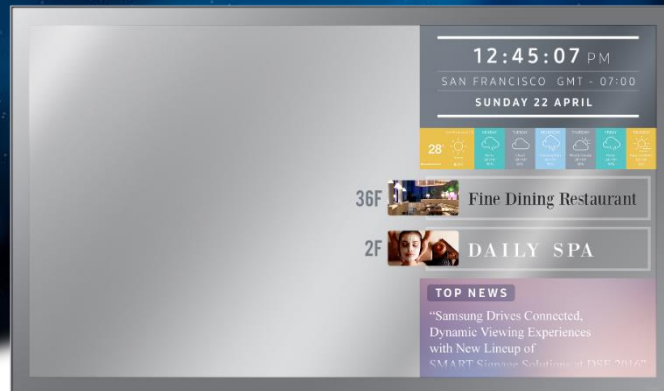

Samsung SMART Signage

Écrans professionnels miroir usage ultra-intensif 24/7

Série
MLE

Tailles disponibles : 32" 55"

Sublimez votre affichage grâce à un écran miroir

Transmittance de 90%

Réfectivité de 55%

Lecteur média embarqué

SoC Quadcore avec lecteur MagicInfo

Design "sans bords"

Capteur de proximité 0.7m/1.0m/1.5m

Série MLE - écran miroir pour usage ultra-intensif 24/7

DALLE		
Modèle	ML32E	ML55E
Diagonale	32"	55"
Type	60Hz D-LED BLU	
Résolution	1920 x 1080 (16:9)	
Surface d'affichage active (H x V)	698.4 x 392.85	1209.6 x 680.4
Taux de contraste	3500:1	
Luminosité	300 cd/m ²	400 cd/m ²
Angles de vision	178°/178°	
Temps de réponse	8 ms	6 ms
Couleurs (Milliards)	1,07 M	
Usage	24h/7j	
Réfectivité	55%	
Transmittance	90%	
CONNECTIQUES		
Signal d'entrée	1xHDMI, 1xDisplayPort, DVI-D, 1x Stéréo Mini Jack, RJ45, RS232C, RGB, AV, Component, 2xUSB 2.0	
Signal de sortie	1x Stéréo Mini Jack, 1xDP1.2 (loop-out)	
Haut-parleurs intégrés	1x10W	2x10W
ALIMENTATION		
Type	Interne	
Alimentation	AC 100 - 240 V~ (+/- 10 %), 50/60 Hz	
Conso max (W/h)	77 W	176 W
Conso normale (W/h)	55W	104 W
SPÉCIFICATIONS TECHNIQUES		
Dimensions nettes (mm)	740.2 X 433.5 X 56.6	1249.2 X 720.0 X 57.4
Dimensions emballage (mm)	817 x 503 x 151	1380 x 860 x 215
Poids net (kg)	7.9 kg	25.5 kg
Poids avec emballage (kg)	9.8 kg	29 kg
VESA (mm x mm)	200 x 200	400 x 400
Bords (mm)	19,3 mm	
Température de fonctionnement	0° ~ 40°C	
Humidité ambiante	10% ~ 80%	
CARACTÉRISTIQUES SPÉCIFIQUES		
Lecteur média	MagicInfo Player S	
Processeur	Cortex-A9 1GHz	
Mémoire vive	1.5 Gb DDR-3	
Stockage (SSD)	8 Go	
Compatibilité SBB/PIM	Oui	
Accessoires inclus	Guide d'utilisation, carte de garantie, câble VGA, câble d'alimentation, télécommande, piles, adaptateur RS232C(in), câble D-SUB, capteur de proximité	
Référence	LH32MLEPLSC/EN	LH55MLEPLSC/EN
Code EAN	8806088331119	880 608 830 4229