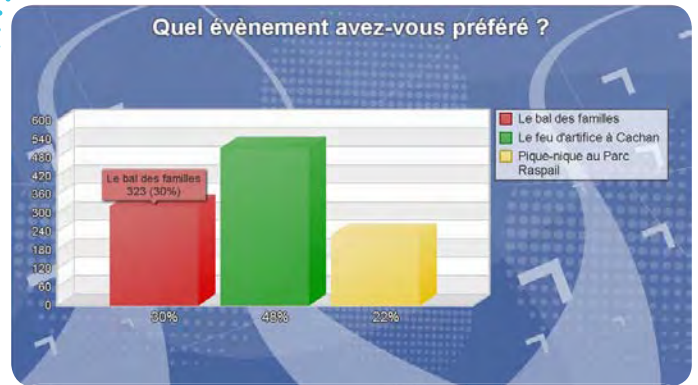

**Vote pour élire tes
représentants étudiants**

- Paniers bio
- Prévention
- Agenda
- Téléthon
- ...

DIAPORAMAS D'IMAGES

Faites défiler les images de votre choix comme sur un **cadre photo dynamique**. Vous avez la possibilité de choisir des transitions avec différents effets entre chaque image.

Partagez **vos albums** (mur d'images ou pleine page, avec ou sans description), **statuts** (plusieurs gabarits selon degré d'interactivité souhaité) et **sondages** Facebook (graphes statistiques : camembert, histogramme, ...) en couplant votre compte à Screensoft.

Albums Facebook

Statuts Facebook

Sondages Facebook

TWITTER

Diffusez **vos tweets** (et ceux de vos abonnements) en associant votre compte Twitter à Screensoft. Vous avez également la possibilité d'afficher les tweets publics d'un utilisateur précis (@cnous_crous, par exemple) ou encore des tweets en relation avec une thématique ciblée par le biais des mots-dièses (#université, par exemple).